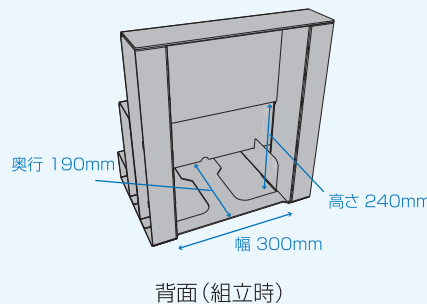

簡単 組み立て
片付け**ラクラク**
しっかり アピール

コミケに最適!

丈夫で長持ち!
何度でも使える
プラスチック製

話題のクラファン
「マクアケ」に出品
支援額
目標達成!

2020
日本パッケージング
コンテスト
「ロジスティクス賞」
受賞!

組立動画はこちら

スグデキル ディスプレイ

精魂込めて描き上げた同人誌、手に取ってもらえる機会を増やしたい……
そう思ったことがある創り手の方々は多いのではないのでしょうか。
「スグデキルディスプレイ」は、混雑する会場でも表紙を目に入りやすく
することはもちろん、設営撤収を時短化し、1パーツ構成で部品の紛失の悩みも
解消します。同人イベントならではの様々な「できたらいいな」を実現した
ディスプレイ、ここに爆誕です。

■本体寸法

ご購入は当社オンラインショップで

※送料および消費税込みの価格表示です。
※沖縄および離島部へ配送の場合は1箱につき
2,200円の送料をいただきます。
※日本国内のみの配送となります。
※ご不明な点がございましたら、サイト内の
お問い合わせフォームからご相談ください。
<http://sakurapaxx.shop25.makeshop.jp/>

送料込・税込 **¥7,040** / 箱 (1個入)

商品名: スグデキルディスプレイ

製品仕様

本体寸法 (mm)	上記参照
本体質量 (g)	420
主な材質	プラスチック段ボール、面ファスナー、金属リベット
梱包寸法 (mm)	591×434×38
商品の状態	完成品