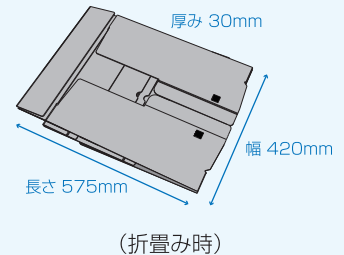

簡単 組み立て
片付け**ラクラク**
しっかり アピール

コミケに最適!

丈夫で長持ち!
何度でも使える
プラスチック製

話題のクラファン
「マクアケ」に出品
支援額
目標達成!

2020
日本パッケージング
コンテスト
「ロジスティクス賞」
受賞!

組立動画はこちら

スグデキル ディスプレイ

精魂込めて描き上げた同人誌、手に取ってもらえる機会を増やしたい……
そう思ったことがある創り手の方々は多いのではないのでしょうか。
「スグデキルディスプレイ」は、混雑する会場でも表紙を目に入りやすく
することはもちろん、設営撤収を時短化し、1パーツ構成で部品の紛失の悩みも
解消します。同人イベントならではの様々な「できたらいいな」を実現した
ディスプレイ、ここに爆誕です。

■本体寸法

ご購入は当社オンラインショップで

※送料および消費税込みの価格表示です。
※沖縄および離島部へ配送の場合は1箱につき
2,200円の送料をいただきます。
※日本国内のみの配送となります。
※ご不明な点がございましたら、サイト内の
お問い合わせフォームからご相談ください。
<http://sakurapaxx.shop25.makeshop.jp/>

送料込・税込 **¥7,040** / 箱 (1個入)

商品名: スグデキルディスプレイ

製品仕様

本体寸法 (mm)	上記参照
本体質量 (g)	420
主な材質	プラスチック段ボール、面ファスナー、金属リベット
梱包寸法 (mm)	591×434×38
商品の状態	完成品