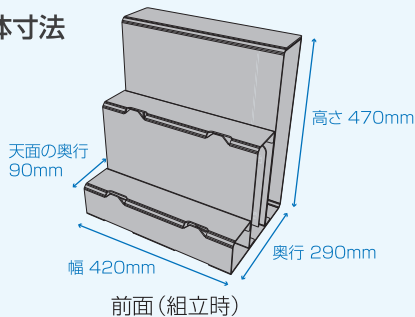

簡単 組み立て
片付け**ラクラク**
しっかり アピール

コミケに最適!

丈夫で長持ち!
何度でも使える
プラスチック製

話題のクラファン
「マクアケ」に出品
支援額
目標達成!

2020
日本パッケージング
コンテスト
「ロジスティクス賞」
受賞!

組立動画はこちら

スグデキル ディスプレイ

精魂込めて描き上げた同人誌、手に取ってもらえる機会を増やしたい……
そう思ったことがある創り手の方々は多いのではないのでしょうか。
「スグデキルディスプレイ」は、混雑する会場でも表紙を目に入りやすく
することはもちろん、設営撤収を時短化し、1パーツ構成で部品の紛失の悩みも
解消します。同人イベントならではの様々な「できたらいいな」を実現した
ディスプレイ、ここに爆誕です。

■本体寸法

ご購入は当社オンラインショップで

※送料および消費税込みの価格表示です。
※沖縄および離島部へ配送の場合は1箱につき
2,200円の送料をいただきます。
※日本国内のみの配送となります。
※ご不明な点がございましたら、サイト内の
お問い合わせフォームからご相談ください。
<http://sakurapaxx.shop25.makeshop.jp/>

送料込・税込 **¥7,040** / 箱 (1個入)

商品名: スグデキルディスプレイ

製品仕様

本体寸法 (mm)	上記参照
本体質量 (g)	420
主な材質	プラスチック段ボール、面ファスナー、金属リベット
梱包寸法 (mm)	591×434×38
商品の状態	完成品