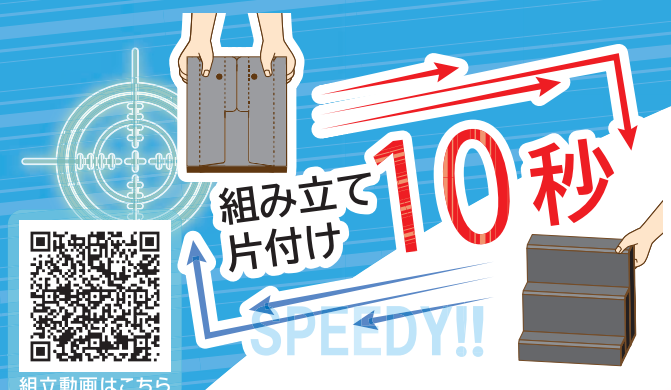

簡単 組み立て
片付け**ラクラク**
しっかり アピール

コミケに最適!

丈夫で長持ち!
何度でも使える
プラスチック製

話題のクラファン
「マクアケ」に出品
支援額
目標達成!

2020
日本パッケージング
コンテスト
「ロジスティクス賞」
受賞!

組立動画はこちら

スグデキル ディスプレイ

精魂込めて描き上げた同人誌、手に取ってもらえる機会を増やしたい……
そう思ったことがある創り手の方々は多いのではないのでしょうか。
「スグデキルディスプレイ」は、混雑する会場でも表紙を目に入りやすく
することはもちろん、設営撤収を時短化し、1パーツ構成で部品の紛失の悩みも
解消します。同人イベントならではの様々な「できたらいいな」を実現した
ディスプレイ、ここに爆誕です。

商品名: スグデキルディスプレイ

製品仕様

本体寸法 (mm)	上記参照
本体質量 (g)	420
主な材質	プラスチック段ボール、面ファスナー、金属リベット
梱包寸法 (mm)	591×434×38
商品の状態	完成品