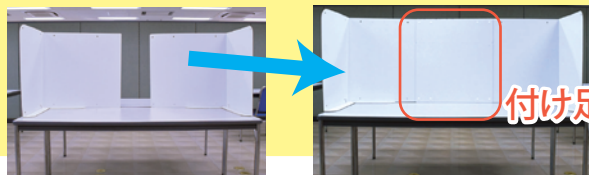

新商品のご案内

デスク間の安心と安全をつくる

ダンウォール

高さ20cmUP!

ダンウォールTALLタイプ

- 見えない飛沫飛散を防止
- 机に合わせたワイド調整
- コードを逃がせるジッパー機能
- T型、Z型、十型、様々なレイアウト構成に対応

※ 組立 2分

※個人により組立時間にバラつきがあります。組立時間を保証するものではありません。

幅広の机にも対応!

ダンウォール延長オプション

- 幅150cm～200cmまで10cmごとの長さ調節

ご購入方法

オンラインショップからご購入いただけます。
※会員登録(無料)が必要となります。

<http://sakurapaxx.shop25.makeshop.jp/>

このQRコードを読み込んでください

※日本国内のみの発送になります。
※沖縄・離島部への配送につきましては送料として別途料金2,200円/箱(税込)頂戴いたします。
ご注文受付後(銀行振込の場合は入金確認後)、3営業日以内に出荷いたします。

この売上金の一部は、医療機関向け無償提供分に使われます。

● ダンウォールTALLタイプ(1セット5組)

レギュラー [白]	8,690 円 (税込、送料込み※)
色付き  そら色  シナ木目	11,000 円 (税込、送料込み※)

● ダンウォール延長オプション(1セット5組)

ダンウォール(高さ50cm) ダンウォールTALL(高さ70cm)
どちらにもご使用いただけます。

レギュラー [白]	4,950 円 (税込、送料込み※)
-----------	-----------------------