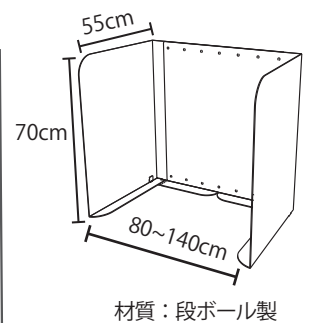

新商品のご案内

デスク間の安心と安全をつくる

ダンウォール

高さ20cmUP!

ダンウォールTALLタイプ

- 見えない飛沫飛散を防止
- 机に合わせたワイド調整
- コードを逃がせるジッパー機能
- T型、Z型、十型、様々なレイアウト構成に対応

※ 組立 2分

※個人により組立時間にバラつきがあります。組立時間を保証するものではありません。

幅広の机にも対応!

ダンウォール延長オプション

- 幅150cm～200cmまで10cmごとの長さ調節

ご購入方法

オンラインショップからご購入いただけます。
※会員登録(無料)が必要となります。

<http://sakurapaxx.shop25.makeshop.jp/>

このQRコードを読み込んでください

※日本国内のみの発送になります。
※沖縄・離島部への配送につきましては送料として別途料金2,200円/箱(税込)頂戴いたします。
ご注文受付後(銀行振込の場合は入金確認後)、3営業日以内に出荷いたします。

この売上金の一部は、医療機関向け無償提供分に使われます。

● ダンウォールTALLタイプ(1セット5組)

レギュラー [白]	8,690 円 (税込、送料込み※)
色付き  そら色  シナ木目	11,000 円 (税込、送料込み※)

● ダンウォール延長オプション(1セット5組)

ダンウォール(高さ50cm) ダンウォールTALL(高さ70cm)
どちらにもご使用いただけます。

レギュラー [白]	4,950 円 (税込、送料込み※)
-----------	-----------------------