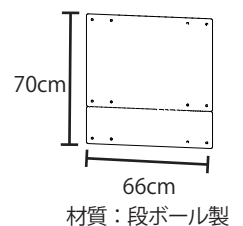

幅広の机にも対応!

ダンウォール延長オプション

- 幅150cm～200cmまで10cmごとの長さ調節

ご購入方法

オンラインショップからご購入いただけます。
※会員登録(無料)が必要となります。

<http://sakurapaxx.shop25.makeshop.jp/>

このQRコードを読み込んでください

※日本国内のみの発送になります。
※沖縄・離島部への配送につきましては送料として別途料金2,200円/箱(税込)頂戴いたします。
ご注文受付後(銀行振込の場合は入金確認後)、3営業日以内に出荷いたします。

この売上金の一部は、医療機関向け無償提供分に使われます。

● ダンウォールTALLタイプ(1セット5組)

レギュラー [白]	8,690 円 (税込、送料込み※)
色付き  そら色  シナ木目	11,000 円 (税込、送料込み※)

● ダンウォール延長オプション(1セット5組)

ダンウォール(高さ50cm) ダンウォールTALL(高さ70cm)
どちらにもご使用いただけます。

レギュラー [白]	4,950 円 (税込、送料込み※)
-----------	-----------------------