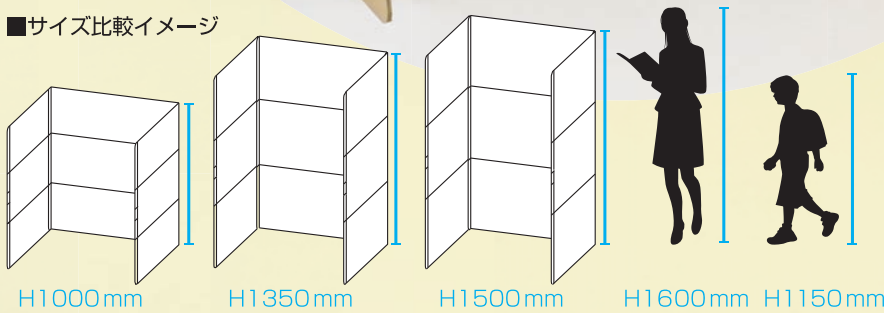

特別支援教育現場の視点から生まれた ここに寄り添うパーティション

すぐに手軽に
「落ち着く場所」
をつくれます

中の様子を
確認しやすく
安全です

ほっとぼーど

「子どもたちに“落ち着く場所”をつくってあげたい。」特別支援教育の現場で働く先生からの声を受けて“ほっとぼーど”は開発されました。発達障がいの方は感覚過敏に悩まれることが多く、外部からの刺激がストレスになりパニックを起こすことがあります。誰でも手早く簡単に設置できる段ボール製のパーティションによって、視線などの刺激を遮断し、落ち着きやすい空間を提供します。

机を囲んで
集中学習にも
使用できます

H1000タイプ使用例

■サイズ比較イメージ

畳むと厚み
32mm! 隙間に
収納できます

ご購入は当社オンラインショップで

※送料および消費税込みの価格表示です。
※北海道へ配送の場合は1箱につき500円、
沖縄および離島部へ配送の場合は1箱につき
2,200円の送料をいただきます。
※日本国内のみの配送となります。
※ご不明な点がございましたら、サイト内
のお問い合わせフォームからご相談ください。
<http://sakurapaxx.shop25.makeshop.jp/>

	H1000	H1350	H1500
送料込 税込	¥3,740	¥4,070	¥4,510
			/箱(1個入)

商品名: ほっとぼーど	H1000	H1350	H1500
製品仕様	H1000	H1350	H1500
本体寸法(mm)	900×850×1000	900×850×1350	870×850×1500
本体質量(g)	840	1150	1250
主な材質	段ボール		
梱包寸法(mm)	1011×367×89	1011×477×89	984×522×89
商品の状態	要組立品		