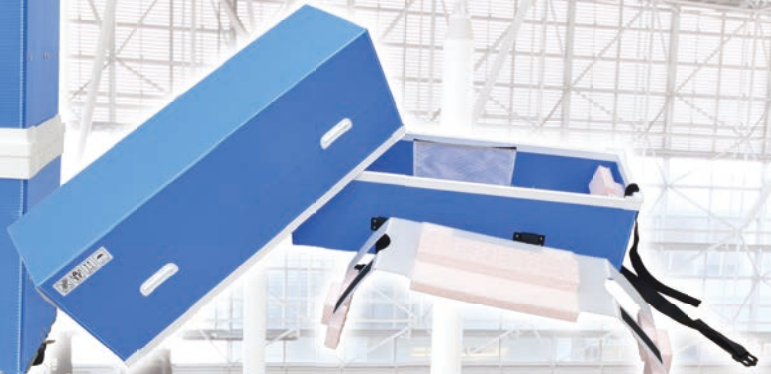

液晶テレビ用ケース

さっしまえて らくらく運搬

ご注文は

メーカーと型番を伝えるだけ!

詳しくは弊社オンラインショップの商品ページをご覧ください

例：L社製43インチサイズで製作の場合

本体寸法(mm)	幅1095×奥行330×高さ777(キャスター含む)
本体質量(kg)	約6.4

キャスター付きで
移動スムーズ

脚・壁掛け金具はつけっぱなしでOK

様々な脚の形状に対応

自社基準による評価試験をクリア 安心の耐久性

- 実輸送試験
- 片支持落下試験
- キャスター強度試験

これまでのテレビ/モニター梱包

あつという間に
ボロボロに

製品購入時の箱では

狭い通路を
運びづらい