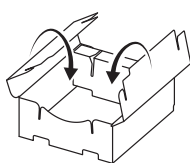

## 組立方法

### 内容物

6セット分

便座部 6枚

ベースパーツ 6枚

ごみ箱蓋パーツ 1枚

1

便座部を四角く広げ、短辺を折り込みます。

2

両サイドを折り込み、ミツに差し込みます。

3

4

ベースパーツを四角く広げ、便座部をミツにはまるように被せます。

完成

便袋をセットしてお使いください。

1

図のように組み立てます。