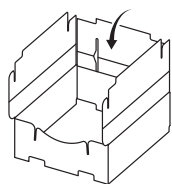

## 組立方法

### 内容物

6セット分

便座部 6枚

ベースパーツ 6枚

ごみ箱蓋パーツ 1枚

1

便座部を四角く広げ、短辺を折り込みます。

2

両サイドを折り込み、ミツに差し込みます。

3

4

ベースパーツを四角く広げ、便座部をミツにはまるように被せます。

完成

便袋をセットしてお使いください。

1

図のように組み立てます。