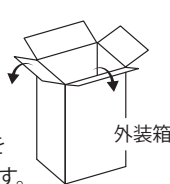

## 組立方法

### 内容物

6セット分

便座部 6枚

ベースパーツ 6枚

ごみ箱蓋パーツ 1枚

1

便座部を四角く広げ、短辺を折り込みます。

2

両サイドを折り込み、ミツに差し込みます。

3

4

ベースパーツを四角く広げ、便座部をミツにはまるように被せます。

完成

便袋をセットしてお使いください。

1

図のように組み立てます。

2

3

4

外装箱の蓋部分を外側へ折り返します。

5

蓋パーツを被せます。

必要に応じて、内側にゴミ袋をセットしてお使いください。

★外装箱は  
ごみ箱になります。