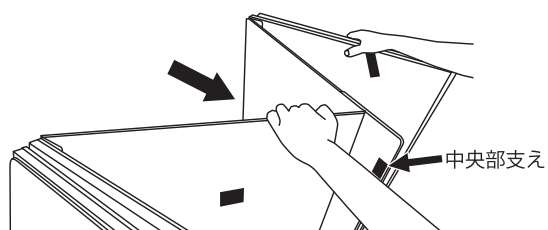

寸法図

折畳時

設置時

使用方法

【設置時】

- 1 面ファスナーをはずし、図のようにコの字型に開きます。

- 2 両サイドのそれぞれの側について、取っ手を引いてパネルを引き出します。

- 3 支えL、支えRを図のように接着します。

【収納時】

- 1 両サイドのそれぞれの側について、パネルをスライドさせて仕舞います。

- 2 支えL、支えRを図のように外します。

- 3 図の位置を手で押さえ、折り畳んでください。折り畳まれると同時に中央部支えが外れます。

- 4 面ファスナーを接着してまとめます。

【お手入れについて】

お手入れの際は、うすめた中性洗剤を含ませた布でかく拭いて汚れを落とし、その後洗剤が残らないよう水拭きおよびからぶきをしてください。