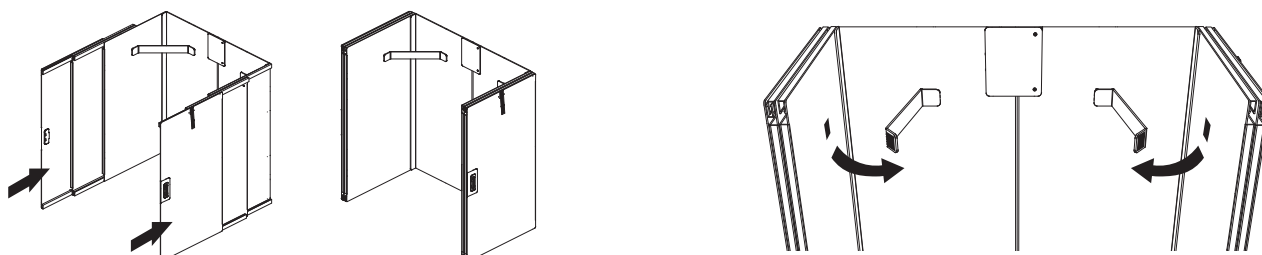

組立・取扱説明書

ほっ ぼーど クリーン スライドパーティション

サイズ	下記参照
本体質量 (kg)	5
材質	パネル:PP フレーム:PP 面ファスナー:PE

この度は本製品をお買い上げいただきまして、誠にありがとうございます。安全にご使用いただくために、本書をよくお読みいただき正しく組み立ておよびお取り扱いください。また、本書はいつでも取り出せるように大切に保管してください。

ご使用上の注意

- ・天災等の不可抗力やお客様のお取り扱い上の不注意、不当な修理および改造による事故、破損に関しては保証致しかねます。
- ・本製品は間仕切り（パーティション）です。本来の目的以外の用途には使用しないでください。
- ・火や暖房器具の近くで使用しないでください。加熱により変形、変色、破損のおそれがあります。
- ・直射日光のあたるところで使用しないでください。加熱により変形、変色、破損のおそれがあります。
- ・中空部分に水が入るとカビや汚れ等が発生するおそれがあります。
- ・氷点下での使用は避けてください。変形、破損のおそれがあります。
- ・転倒・落下等の衝撃を与えないでください。変形、破損のおそれがあります。
- ・製品の角部分には曲線加工を施しておりますが、お取り扱いの際はケガに十分ご注意ください。
- ・エアコンなどの風が直接当たる場所で使用しないでください。パーティションが倒れるおそれがあります。
- ・製品に寄りかからないでください。パーティションが倒れるおそれがあります。
- ・傾斜している場所や不安定な場所で使用しないでください。パーティションが倒れるおそれがあります。
- ・本製品を移動する際は必ず引きずらないよう持ち上げて移動してください。

寸法図

折畳時

設置時

使用方法

【設置時】

- 1 面ファスナーをはずし、図のようにコの字型に開きます。

- 2 両サイドのそれぞれの側について、取っ手を引いてパネルを引き出します。

- 3 支えL、支えRを図のように接着します。

【収納時】

- 1 両サイドのそれぞれの側について、パネルをスライドさせて仕舞います。

- 2 支えL、支えRを図のように外します。

- 3 図の位置を手で押さえ、折り畳んでください。折り畳まれると同時に中央部支えが外れます。

- 4 面ファスナーを接着してまとめます。

【お手入れについて】

お手入れの際は、うすめた中性洗剤を含ませた布でかく拭いて汚れを落とし、その後洗剤が残らないよう水拭きおよびからぶきをしてください。