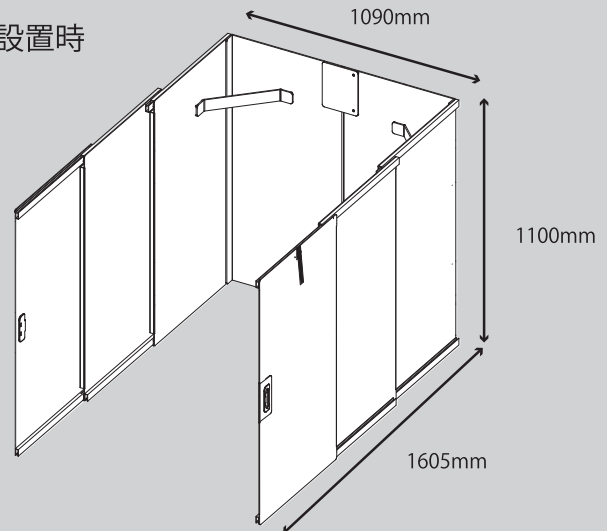

組立・取扱説明書

ほっ ぼーど クリーン スライドパーティション

サイズ	下記参照
本体質量 (kg)	5
材質	パネル:PP フレーム:PP 面ファスナー:PE

この度は本製品をお買い上げいただきまして、誠にありがとうございます。安全にご使用いただくために、本書をよくお読みいただき正しく組み立ておよびお取り扱いください。また、本書はいつでも取り出せるように大切に保管してください。

ご使用上の注意

- ・天災等の不可抗力やお客様のお取り扱い上の不注意、不当な修理および改造による事故、破損に関しては保証致しかねます。
- ・本製品は間仕切り（パーティション）です。本来の目的以外の用途には使用しないでください。
- ・火や暖房器具の近くで使用しないでください。加熱により変形、変色、破損のおそれがあります。
- ・直射日光のあたるところで使用しないでください。加熱により変形、変色、破損のおそれがあります。
- ・中空部分に水が入るとカビや汚れ等が発生するおそれがあります。
- ・氷点下での使用は避けてください。変形、破損のおそれがあります。
- ・転倒・落下等の衝撃を与えないでください。変形、破損のおそれがあります。
- ・製品の角部分には曲線加工を施しておりますが、お取り扱いの際はケガに十分ご注意ください。
- ・エアコンなどの風が直接当たる場所で使用しないでください。パーティションが倒れるおそれがあります。
- ・製品に寄りかからないでください。パーティションが倒れるおそれがあります。
- ・傾斜している場所や不安定な場所で使用しないでください。パーティションが倒れるおそれがあります。
- ・本製品を移動する際は必ず引きずらないよう持ち上げて移動してください。

寸法図

折畳時

設置時

使用方法

【設置時】

- 1 面ファスナーをはずし、図のようにコの字型に開きます。

- 2 両サイドのそれぞれの側について、取っ手を引いてパネルを引き出します。

- 3 支えL、支えRを図のように接着します。

【収納時】

- 1 両サイドのそれぞれの側について、パネルをスライドさせて仕舞います。

- 2 支えL、支えRを図のように外します。

- 3 図の位置を手で押さえ、折り畳んでください。折り畳まれると同時に中央部支えが外れます。

- 4 面ファスナーを接着してまとめます。

【お手入れについて】

お手入れの際は、うすめた中性洗剤を含ませた布でかく拭いて汚れを落とし、その後洗剤が残らないよう水拭きおよびからぶきをしてください。