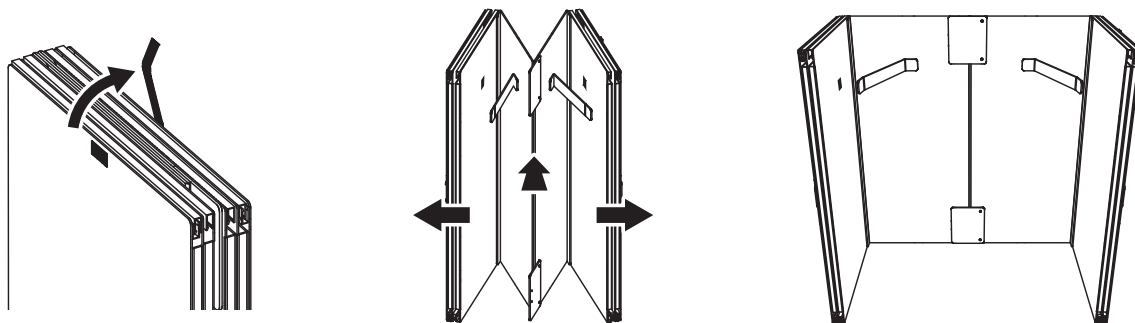

組立・取扱説明書

ほっ ぼーど クリーン スライドパーティション

サイズ	下記参照
本体質量 (kg)	5
材質	パネル:PP フレーム:PP 面ファスナー:PE

この度は本製品をお買い上げいただきまして、誠にありがとうございます。安全にご使用いただくために、本書をよくお読みいただき正しく組み立ておよびお取り扱いください。また、本書はいつでも取り出せるように大切に保管してください。

ご使用上の注意

- ・天災等の不可抗力やお客様のお取り扱い上の不注意、不当な修理および改造による事故、破損に関しては保証致しかねます。
- ・本製品は間仕切り（パーティション）です。本来の目的以外の用途には使用しないでください。
- ・火や暖房器具の近くで使用しないでください。加熱により変形、変色、破損のおそれがあります。
- ・直射日光のあたるところで使用しないでください。加熱により変形、変色、破損のおそれがあります。
- ・中空部分に水が入るとカビや汚れ等が発生するおそれがあります。
- ・氷点下での使用は避けてください。変形、破損のおそれがあります。
- ・転倒・落下等の衝撃を与えないでください。変形、破損のおそれがあります。
- ・製品の角部分には曲線加工を施しておりますが、お取り扱いの際はケガに十分ご注意ください。
- ・エアコンなどの風が直接当たる場所で使用しないでください。パーティションが倒れるおそれがあります。
- ・製品に寄りかからないでください。パーティションが倒れるおそれがあります。
- ・傾斜している場所や不安定な場所で使用しないでください。パーティションが倒れるおそれがあります。
- ・本製品を移動する際は必ず引きずらないよう持ち上げて移動してください。

寸法図

折畳時

設置時

使用方法

【設置時】

- 1 面ファスナーをはずし、図のようにコの字型に開きます。

- 2 両サイドのそれぞれの側について、取っ手を引いてパネルを引き出します。

- 3 支えL、支えRを図のように接着します。

【収納時】

- 1 両サイドのそれぞれの側について、パネルをスライドさせて仕舞います。

- 2 支えL、支えRを図のように外します。

- 3 図の位置を手で押さえ、折り畳んでください。折り畳まれると同時に中央部支えが外れます。

- 4 面ファスナーを接着してまとめます。

【お手入れについて】

お手入れの際は、うすめた中性洗剤を含ませた布でかく拭いて汚れを落とし、その後洗剤が残らないよう水拭きおよびからぶきをしてください。