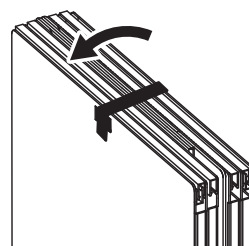

寸法図

折畳時

設置時

使用方法

【設置時】

- 1 面ファスナーをはずし、図のようにコの字型に開きます。

- 2 両サイドのそれぞれの側について、取っ手を引いてパネルを引き出します。

- 3 支えL、支えRを図のように接着します。

【収納時】

- 1 両サイドのそれぞれの側について、パネルをスライドさせて仕舞います。

- 2 支えL、支えRを図のように外します。

- 3 図の位置を手で押さえ、折り畳んでください。折り畳まれると同時に中央部支えが外れます。

- 4 面ファスナーを接着してまとめます。

【お手入れについて】

お手入れの際は、うすめた中性洗剤を含ませた布でかく拭いて汚れを落とし、その後洗剤が残らないよう水拭きおよびからぶきをしてください。