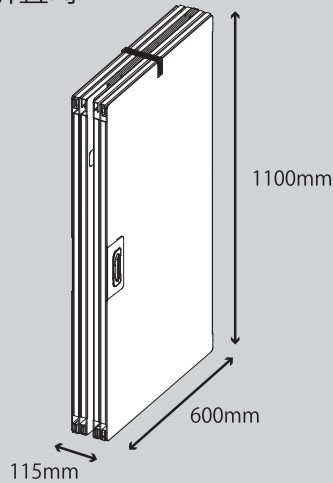

組立・取扱説明書

ほっ ぼーど クリーン スライドパーティション

サイズ	下記参照
本体質量 (kg)	5
材質	パネル:PP フレーム:PP 面ファスナー:PE

この度は本製品をお買い上げいただきまして、誠にありがとうございます。安全にご使用いただくために、本書をよくお読みいただき正しく組み立ておよびお取り扱いください。また、本書はいつでも取り出せるように大切に保管してください。

ご使用上の注意

- ・天災等の不可抗力やお客様のお取り扱い上の不注意、不当な修理および改造による事故、破損に関しては保証致しかねます。
- ・本製品は間仕切り（パーティション）です。本来の目的以外の用途には使用しないでください。
- ・火や暖房器具の近くで使用しないでください。加熱により変形、変色、破損のおそれがあります。
- ・直射日光のあたるところで使用しないでください。加熱により変形、変色、破損のおそれがあります。
- ・中空部分に水が入るとカビや汚れ等が発生するおそれがあります。
- ・氷点下での使用は避けてください。変形、破損のおそれがあります。
- ・転倒・落下等の衝撃を与えないでください。変形、破損のおそれがあります。
- ・製品の角部分には曲線加工を施しておりますが、お取り扱いの際はケガに十分ご注意ください。
- ・エアコンなどの風が直接当たる場所で使用しないでください。パーティションが倒れるおそれがあります。
- ・製品に寄りかからないでください。パーティションが倒れるおそれがあります。
- ・傾斜している場所や不安定な場所で使用しないでください。パーティションが倒れるおそれがあります。
- ・本製品を移動する際は必ず引きずらないよう持ち上げて移動してください。

寸法図

折畳時

設置時

使用方法

【設置時】

- 1 面ファスナーをはずし、図のようにコの字型に開きます。

- 2 両サイドのそれぞれの側について、取っ手を引いてパネルを引き出します。

- 3 支えL、支えRを図のように接着します。