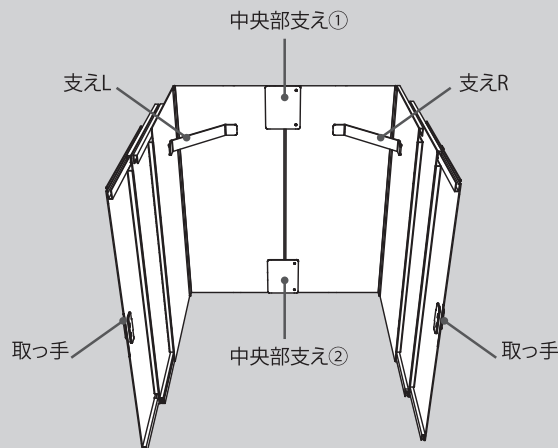

組立・取扱説明書

ほっ ぼーど クリーン スライドパーティション

サイズ	下記参照
本体質量 (kg)	5
材質	パネル:PP フレーム:PP 面ファスナー:PE

この度は本製品をお買い上げいただきまして、誠にありがとうございます。安全にご使用いただくために、本書をよくお読みいただき正しく組み立ておよびお取り扱いください。また、本書はいつでも取り出せるように大切に保管してください。

ご使用上の注意

- ・天災等の不可抗力やお客様のお取り扱い上の不注意、不当な修理および改造による事故、破損に関しては保証致しかねます。
- ・本製品は間仕切り（パーティション）です。本来の目的以外の用途には使用しないでください。
- ・火や暖房器具の近くで使用しないでください。加熱により変形、変色、破損のおそれがあります。
- ・直射日光のあたるところで使用しないでください。加熱により変形、変色、破損のおそれがあります。
- ・中空部分に水が入るとカビや汚れ等が発生するおそれがあります。
- ・氷点下での使用は避けてください。変形、破損のおそれがあります。
- ・転倒・落下等の衝撃を与えないでください。変形、破損のおそれがあります。
- ・製品の角部分には曲線加工を施しておりますが、お取り扱いの際はケガに十分ご注意ください。
- ・エアコンなどの風が直接当たる場所で使用しないでください。パーティションが倒れるおそれがあります。
- ・製品に寄りかからないでください。パーティションが倒れるおそれがあります。
- ・傾斜している場所や不安定な場所で使用しないでください。パーティションが倒れるおそれがあります。
- ・本製品を移動する際は必ず引きずらないよう持ち上げて移動してください。

寸法図

折畳時

設置時

使用方法

【設置時】

- 1 面ファスナーをはずし、図のようにコの字型に開きます。

- 2 両サイドのそれぞれの側について、取っ手を引いてパネルを引き出します。

- 3 支えL、支えRを図のように接着します。

【収納時】

- 1 両サイドのそれぞれの側について、パネルをスライドさせて仕舞います。

- 2 支えL、支えRを図のように外します。

- 3 図の位置を手で押さえ、折り畳んでください。折り畳まれると同時に中央部支えが外れます。

- 4 面ファスナーを接着してまとめます。

【お手入れについて】

お手入れの際は、うすめた中性洗剤を含ませた布でかく拭いて汚れを落とし、その後洗剤が残らないよう水拭きおよびからぶきをしてください。