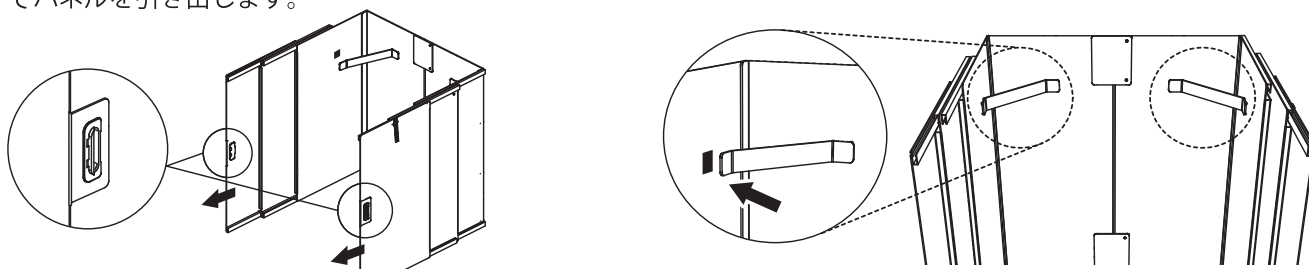

組立・取扱説明書

ほっ ぼーど クリーン スライドパーティション

サイズ	下記参照
本体質量 (kg)	5
材質	パネル:PP フレーム:PP 面ファスナー:PE

この度は本製品をお買い上げいただきまして、誠にありがとうございます。安全にご使用いただくために、本書をよくお読みいただき正しく組み立ておよびお取り扱いください。また、本書はいつでも取り出せるように大切に保管してください。

ご使用上の注意

- ・天災等の不可抗力やお客様のお取り扱い上の不注意、不当な修理および改造による事故、破損に関しては保証致しかねます。
- ・本製品は間仕切り（パーティション）です。本来の目的以外の用途には使用しないでください。
- ・火や暖房器具の近くで使用しないでください。加熱により変形、変色、破損のおそれがあります。
- ・直射日光のあたるところで使用しないでください。加熱により変形、変色、破損のおそれがあります。
- ・中空部分に水が入るとカビや汚れ等が発生するおそれがあります。
- ・氷点下での使用は避けてください。変形、破損のおそれがあります。
- ・転倒・落下等の衝撃を与えないでください。変形、破損のおそれがあります。
- ・製品の角部分には曲線加工を施しておりますが、お取り扱いの際はケガに十分ご注意ください。
- ・エアコンなどの風が直接当たる場所で使用しないでください。パーティションが倒れるおそれがあります。
- ・製品に寄りかからないでください。パーティションが倒れるおそれがあります。
- ・傾斜している場所や不安定な場所で使用しないでください。パーティションが倒れるおそれがあります。
- ・本製品を移動する際は必ず引きずらないよう持ち上げて移動してください。

寸法図

折畳時

設置時

使用方法

【設置時】

- 1 面ファスナーをはずし、図のようにコの字型に開きます。

- 2 両サイドのそれぞれの側について、取っ手を引いてパネルを引き出します。

- 3 支えL、支えRを図のように接着します。

【収納時】

- 1 両サイドのそれぞれの側について、パネルをスライドさせて仕舞います。

- 2 支えL、支えRを図のように外します。

- 3 図の位置を手で押さえ、折り畳んでください。折り畳まれると同時に中央部支えが外れます。

- 4 面ファスナーを接着してまとめます。

【お手入れについて】

お手入れの際は、うすめた中性洗剤を含ませた布でかく拭いて汚れを落とし、その後洗剤が残らないよう水拭きおよびからぶきをしてください。