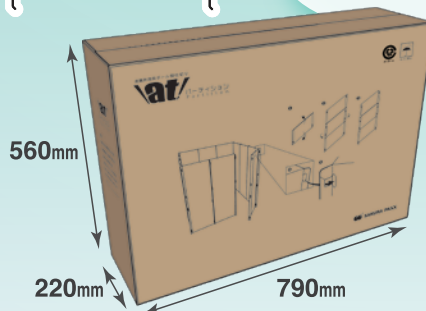

アツと思った時にやってくる自然災害。

少しでも安心できる避難所環境を **あっと** という間に整えます。

分かりやすい
ジョイント構造。
約5分で1区画が
完成します

世帯人数に応じて
間取り自在

(レイアウト例)

備蓄・配送に適した
コンパクトな外装

避難所用段ボール間仕切り

vat!

パーティション
Partition

サクラパックス“at”シリーズは、有事の際に地域の皆様が少しでも安心して避難所生活を送れるような、段ボールという素材を生かした防災物資を提案いたします。“atパーティション”は、プライバシー保護や防寒といった機能に加えて感染症対策にも配慮した、どなたでも簡単に組み立てられる段ボール間仕切りです。

ご購入は当社オンラインショップで

※送料および消費税込みの価格表示です。
※沖縄および離島部へ配送の場合は1箱につき2,200円の送料をいただきます。
※日本国内のみの配送となります。
※ご不明な点がございましたら、サイト内のお問い合わせフォームからご相談ください。
<http://sakurapaxx.shop25.makeshop.jp/>

送料込・税込 **¥8,360** / 箱 (12枚入)

商品名: at パーティション

製品仕様

本体寸法 (mm)	幅 815 × 高さ 1580 (1枚あたり)
本体質量 (g)	725 (1枚あたり)
主な材質	段ボール
梱包寸法 (mm)	790 × 220 × 560
商品の状態	要組立品

お問い合わせ先 **サクラパックス株式会社**

〒930-0106 富山県富山市高木3000番地
TEL: 076-436-6194 (事業開発部)