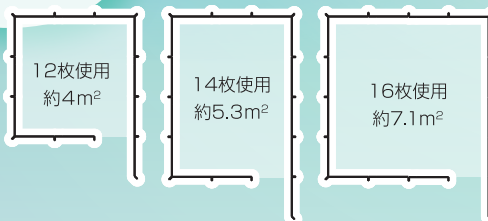

アツと思った時にやってくる自然災害。

少しでも安心できる避難所環境を **あっと** という間に整えます。

分かりやすい
ジョイント構造。
約5分で1区画が
完成します

世帯人数に応じて
間取り自在

(レイアウト例)

備蓄・配送に適した
コンパクトな外装

避難所用段ボール間仕切り

vat!

送料込・税込 **¥8,360** / 箱 (12枚入)

商品名: at パーティション

製品仕様

本体寸法 (mm)	幅 815 × 高さ 1580 (1枚あたり)
本体質量 (g)	725 (1枚あたり)
主な材質	段ボール
梱包寸法 (mm)	790 × 220 × 560
商品の状態	要組立品

お問い合わせ先 **サクラパックス株式会社**

〒930-0106 富山県富山市高木3000番地
TEL: 076-436-6194 (事業開発部)