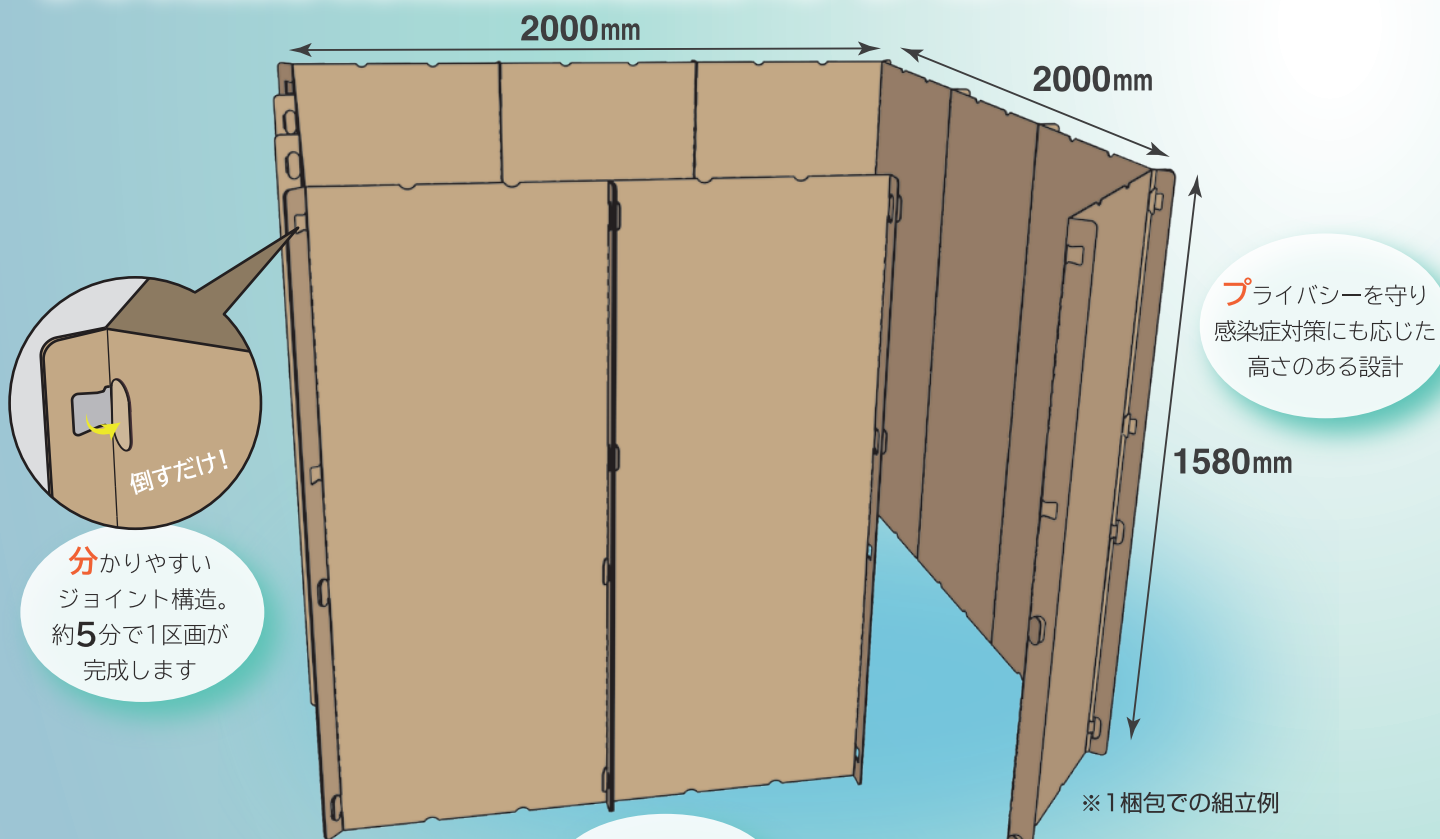

アツと思った時にやってくる自然災害。

少しでも安心できる避難所環境を **あっと** という間に整えます。

分かりやすい
ジョイント構造。
約5分で1区画が
完成します

世帯人数に応じて
間取り自在

(レイアウト例)

備蓄・配送に適した
コンパクトな外装

避難所用段ボール間仕切り

vat!

パーティション
Partition

サクラパックス“at”シリーズは、有事の際に地域の皆様が少しでも安心して避難所生活を送れるような、段ボールという素材を生かした防災物資を提案いたします。“atパーティション”は、プライバシー保護や防寒といった機能に加えて感染症対策にも配慮した、どなたでも簡単に組み立てられる段ボール間仕切りです。

ご購入は当社オンラインショップで

※送料および消費税込みの価格表示です。
※沖縄および離島部へ配送の場合は1箱につき2,200円の送料をいただきます。
※日本国内のみの配送となります。
※ご不明な点がございましたら、サイト内のお問い合わせフォームからご相談ください。
<http://sakurapaxx.shop25.makeshop.jp/>

送料込・税込 **¥8,360** / 箱 (12枚入)

商品名: at パーティション

製品仕様

本体寸法 (mm)	幅 815 × 高さ 1580 (1枚あたり)
本体質量 (g)	725 (1枚あたり)
主な材質	段ボール
梱包寸法 (mm)	790 × 220 × 560
商品の状態	要組立品

お問い合わせ先 **サクラパックス株式会社**

〒930-0106 富山県富山市高木3000番地
TEL: 076-436-6194 (事業開発部)