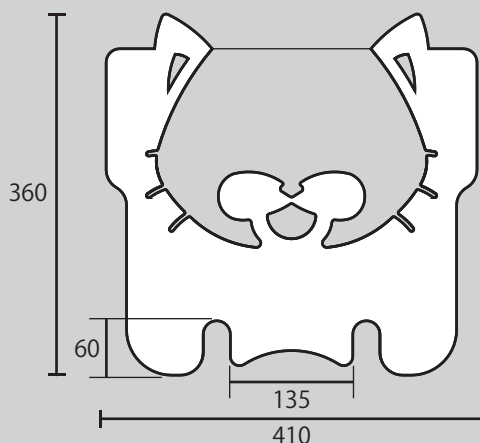

バス車内用パーティション

ダンウォール

バスパーテ

組立・取扱説明書

この度は本製品をお買い上げいただきまして、誠にありがとうございます。
安全にご使用いただくために、本書をよくお読みいただき正しく組み立ておよびお取り扱いください。
また、本書はいつでも取り出せるように大切に保管してください。

ご使用上の注意

- ・天災等の不可抗力やお客様の取り扱い上の不注意、不当な修理および改造による事故、破損に関しては保証致しかねます。
- ・バス車内用の使い捨てパーティションです。本来の目的以外には使用しないでください。
- ・水に濡らさないでください。変形や破損のおそれがあります。
- ・高温、湿気および乾燥の著しい場所で使用しないでください。変形や破損のおそれがあります。
- ・火や暖房器具の近くで使用しないでください。火災のおそれがあります。
- ・ご使用の際は、切り口で手足や顔等を切らないようご注意ください。

ご使用方法

座席の持ち手に差ししてお使いください。

寸法 (mm)

材質

フレーム : 段ボール
シート : PP

製造元・お問い合わせ先